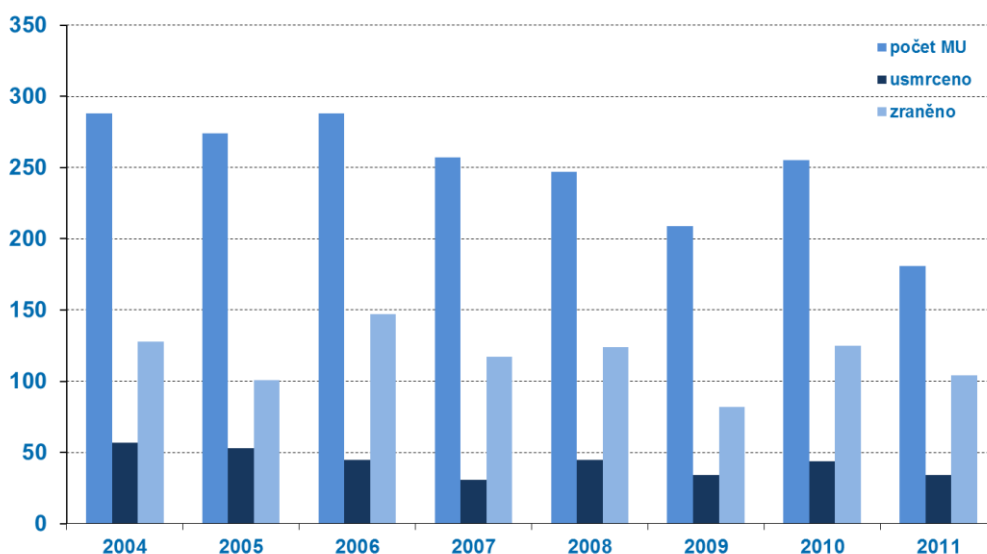

Vývoj počtu mimořádných událostí na železničních přejezdech SŽDC 2004 - 2011

Správa železniční dopravní cesty, státní organizace
Dlážděná 1003/7, 110 00 PRAHA 1 – Nové město
Více informací naleznete na internetové adrese www.szdc.cz

STAVÍME NA TRADICI – VYTVÁŘÍME BUDOUCNOST