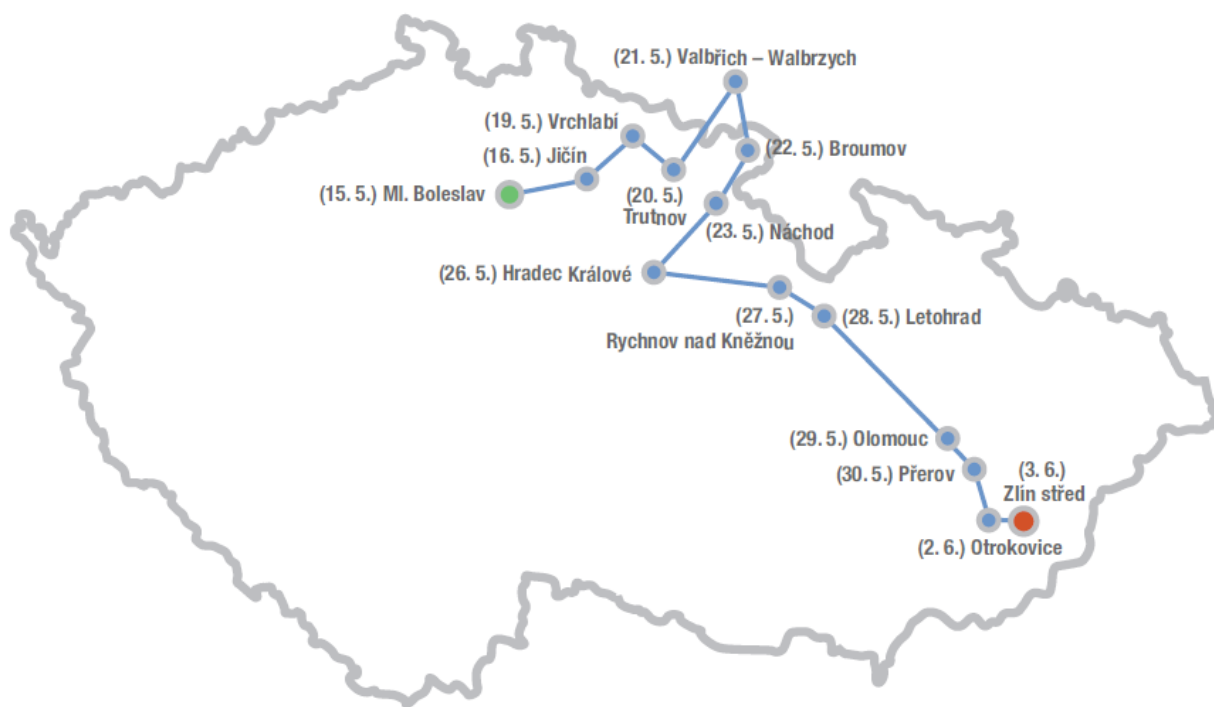

## Kinematovlak Českých drah opět nabízí projekce na kolejích, zavítá do čtrnácti měst

**Už po jedenácté vyjel Kinematovlak Českých drah na Mezinárodní festival filmů pro děti a mládež ve Zlíně. Cestu zahájil dnes dopoledne v železniční stanici Mladá Boleslav hlavní nádraží. Přes Jičín, Vrchlabí a Trutnov Kinematovlak zamíří za hranice České republiky do polského Walbrzychu. Poté zastaví v městech Pardubického a Olomouckého kraje a svou trasu tradičně zakončí v domácím Zlínském kraji – 2. června v Otrokovicích a 3. června ve Zlíně. A tradičně nabídne zdarma zajímavé projekce dětských filmů a pohádek pro školky i širokou veřejnost.**

Slavnostní zahájení jízdy Kinematovlaku moderoval Jan Čenský. Letošní jízda odstartovala za účasti desítek dětí z mateřských škol v Mladé Boleslavi, pohádkových postavíček ČT, maskota ČD slona Elfíka a řady hostů. Dopolední projekce se přednostně nabízejí školám a školkám, teprve odpolední jsou přístupné široké veřejnosti. Všechny projekce jsou tradičně zcela zdarma.

Projekt Kinematovlak – pojízdné kino na kolejích vznikl v roce 2004 ve spolupráci Českých drah a Mezinárodního festivalu pro děti a mládež ve Zlíně. Od prvopočátku si tento projekt kladl za cíl přivážet filmy a pohádky dětem, které se do Zlína na festival nedostanou a také tam, kde klasické kino nemají.

## Trasa letošního Kinematovlaku