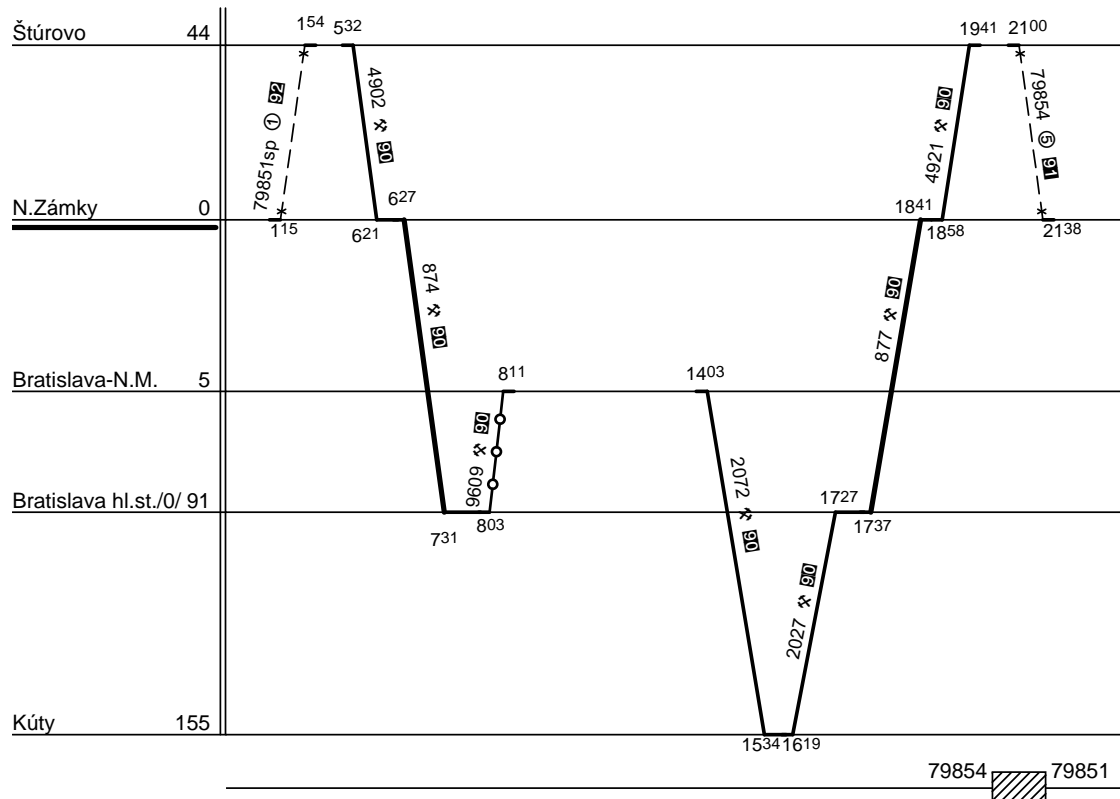

Železničná spoločnosť Slovensko a.s.
Správa riadenia a realizácie prevádzky: Bratislava

SPD : Nové Zámky

Data : 1_2ZSHDV22_PeMi Platí od : 11.12. 2011

Oprava číslo :

Nahrádza : -

Poznámky : **Štúrovo - Nové Zámky - Bratislava - Kúty**

Druhy vlakov : **R,Os,Sv,Rv**

Turnusová skupina : **226**

1.

- 90 - nejde v období 24.XII. - 8.I.
- 91 - a 5.IV., nejde 30.XII., 6.I., 6.IV.
- 92 - ide 10.IV., nejde 26.XII.-2.I., 9.IV.

Obsadzuje N222p

28.11.

Dráhové vozidlo radu : **240**

počet : **1**

Priemerný denný beh vozidla : **284 / 0** km

Potreba rušnovodičov : -

Denný priemer prázdnych jász : **12** km

Vedúci oddelenia
plánovania prevádzky SeTTPP :
Mgr. Potočníak Marcel v.r.