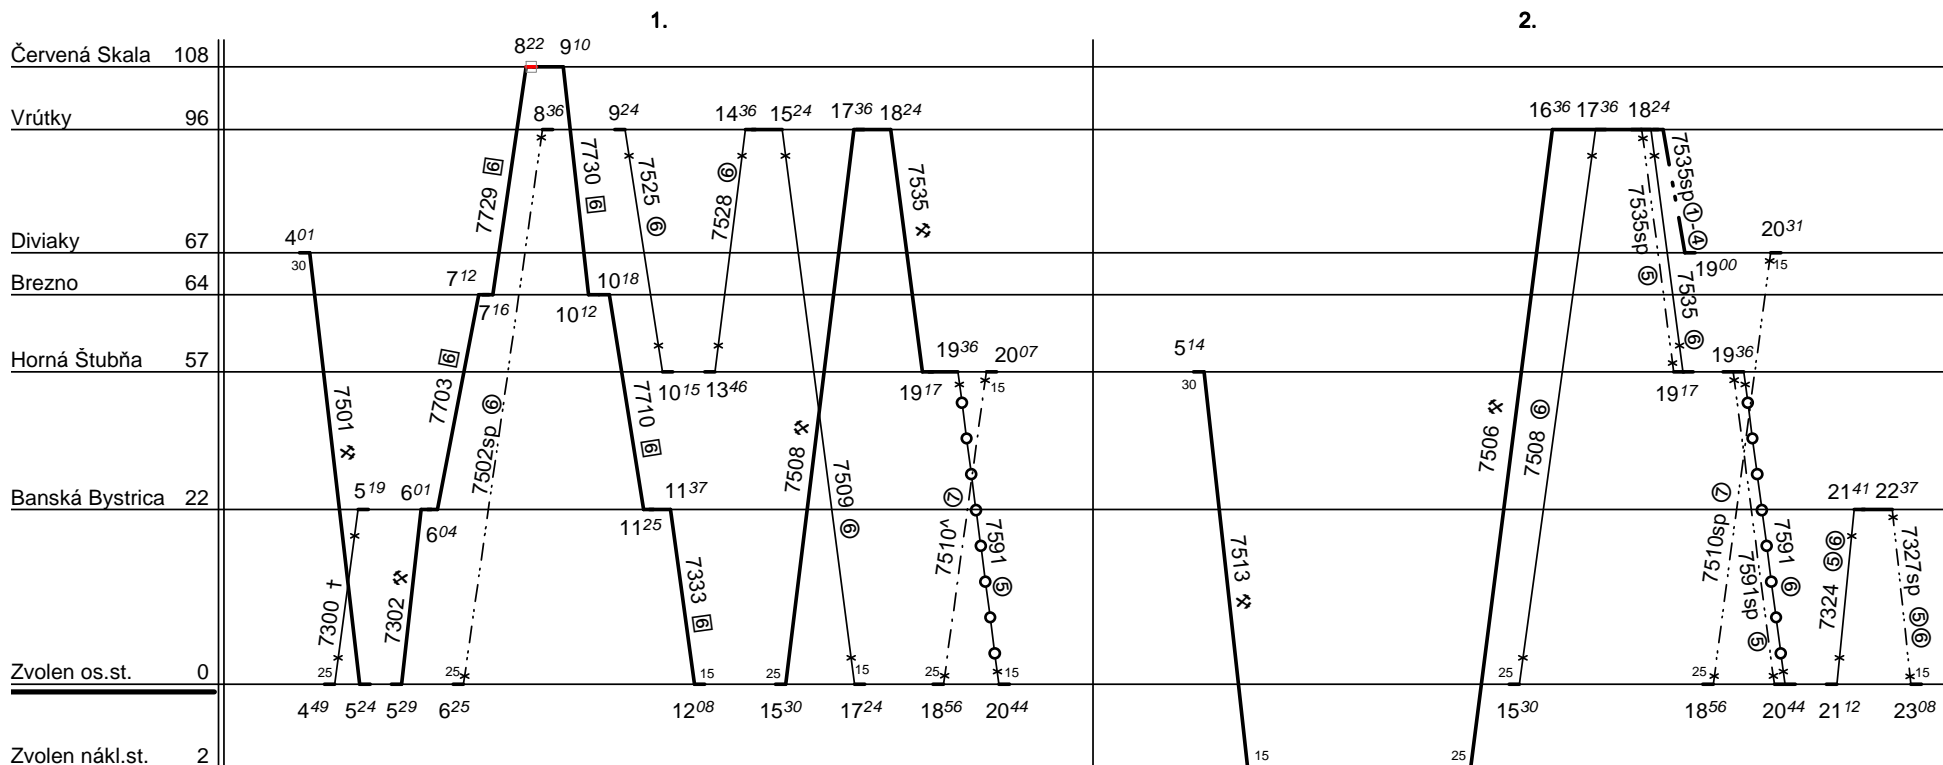

SPD : Zvolen

Železničná spoločnosť Slovensko a.s.  
Správa riadenia a realizácie prevádzky: Zvolen

Data : 2\_3ZSHDV16\_HoPe Platí od : 09.12. 2012

Oprava číslo : Nahradzuje : -

Poznámky :

Druhy vlakov : Os,Sv

Turnusová skupina : 852

Dráhové vozidlo radu : 813-913

počet : 2

Priemerný denný beh vozidla : 282 / 0 km

Potreba rušnovodičov : -

Denný priemer prázdnych jász : - km

Vedúci oddelenia  
plánovania prevádzky SePP :