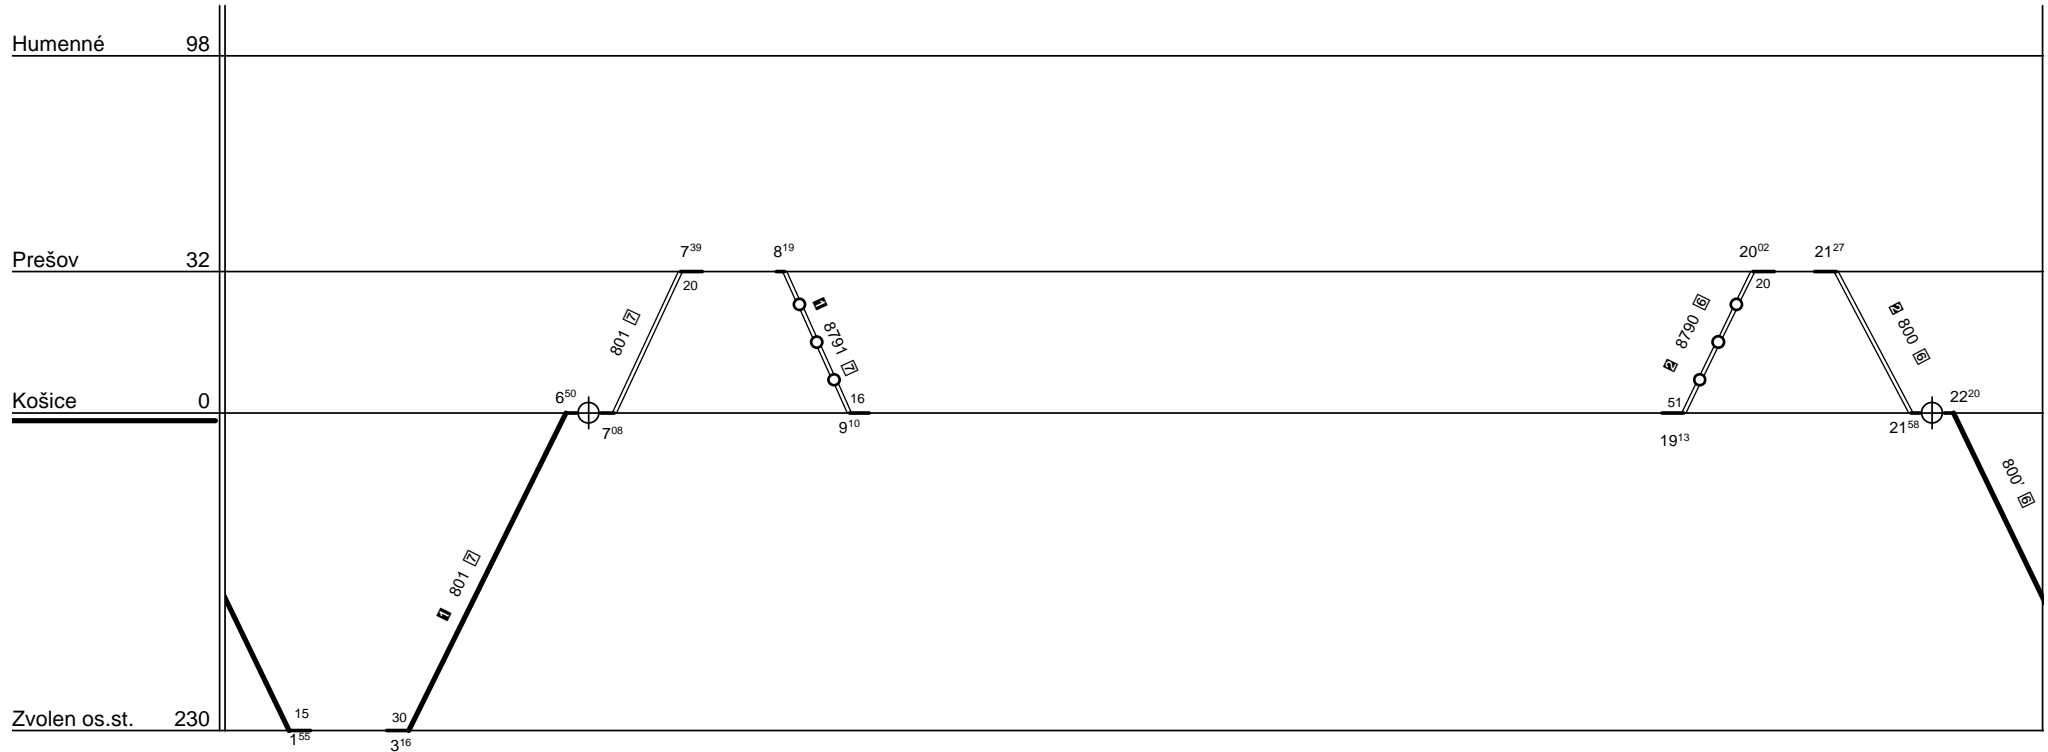

Železničná spoločnosť Slovensko a.s.
Správa riadenia a realizácie prevádzky: Košice

SPD : Košice

Data : 4_5ZSHDV16_Cali Platí od : 14.12. 2014

Oprava číslo :

Nahradzuje : -

Poznámky :

Druhy vlakov : **R,Sv**

Turnusová skupina : **771**

1.

① ide v 123456, nejde 25.-27.XII.,1.I.,4.-6.IV.,2.V.,9.V.

② ide v 123457, nejde 24.-26.XII.,31.XII.,3.-5.IV.,1.V.,8.V.

Dráhové vozidlo radu : **757**

počet : 1

Priemerný denný beh vozidla : **497 / 0** km

Potreba rušňovodičov : -

Denný priemer prázdnych jász : - km

Vedúci oddelenia
plánovania prevádzky SePP :
Mgr.Marcel Potočník v.r.