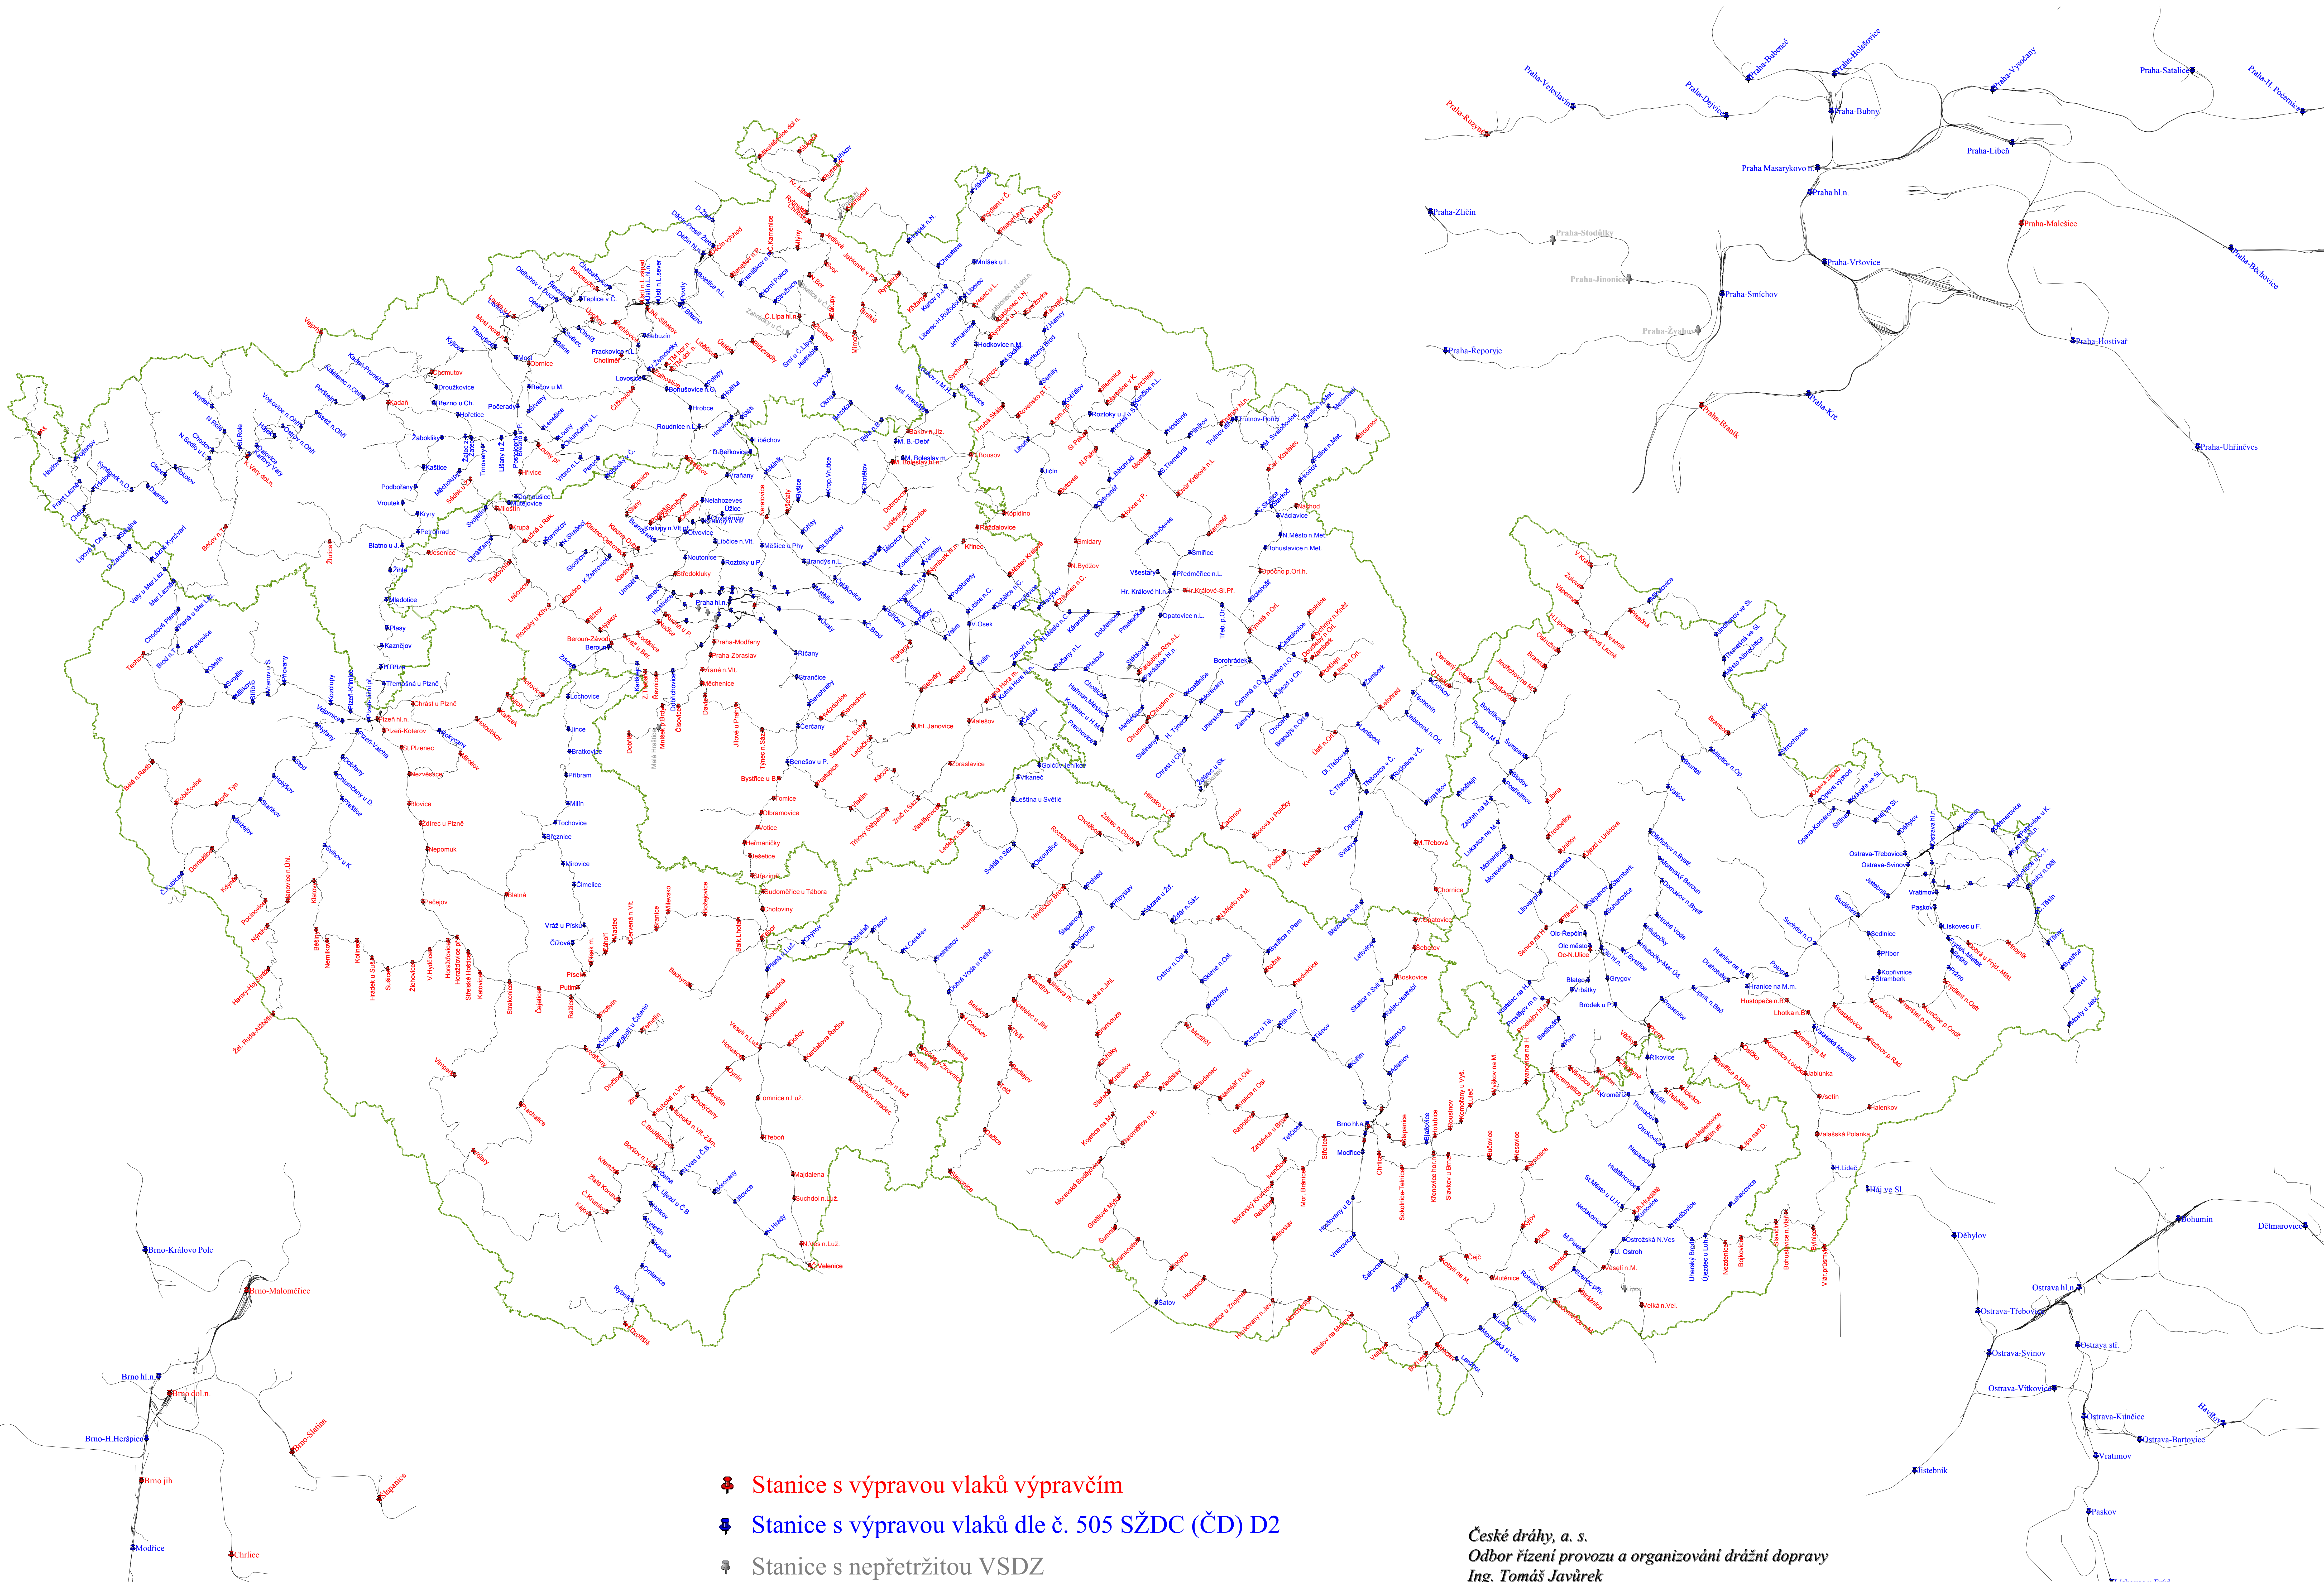

Mapa stanic s výpravou vlaků dle čl. 505 SŽDC (ČD) D2 - stav k 14. 06. 2010

- ☛ Stanice s výpravou vlaků výpravčím
- ☛ Stanice s výpravou vlaků dle čl. 505 SŽDC (ČD) D2
- ☛ Stanice s nepřetržitou VSDZ

České dráhy, a. s.
Odbor řízení provozu a organizování drážní dopravy
Ing. Tomáš Javůrek