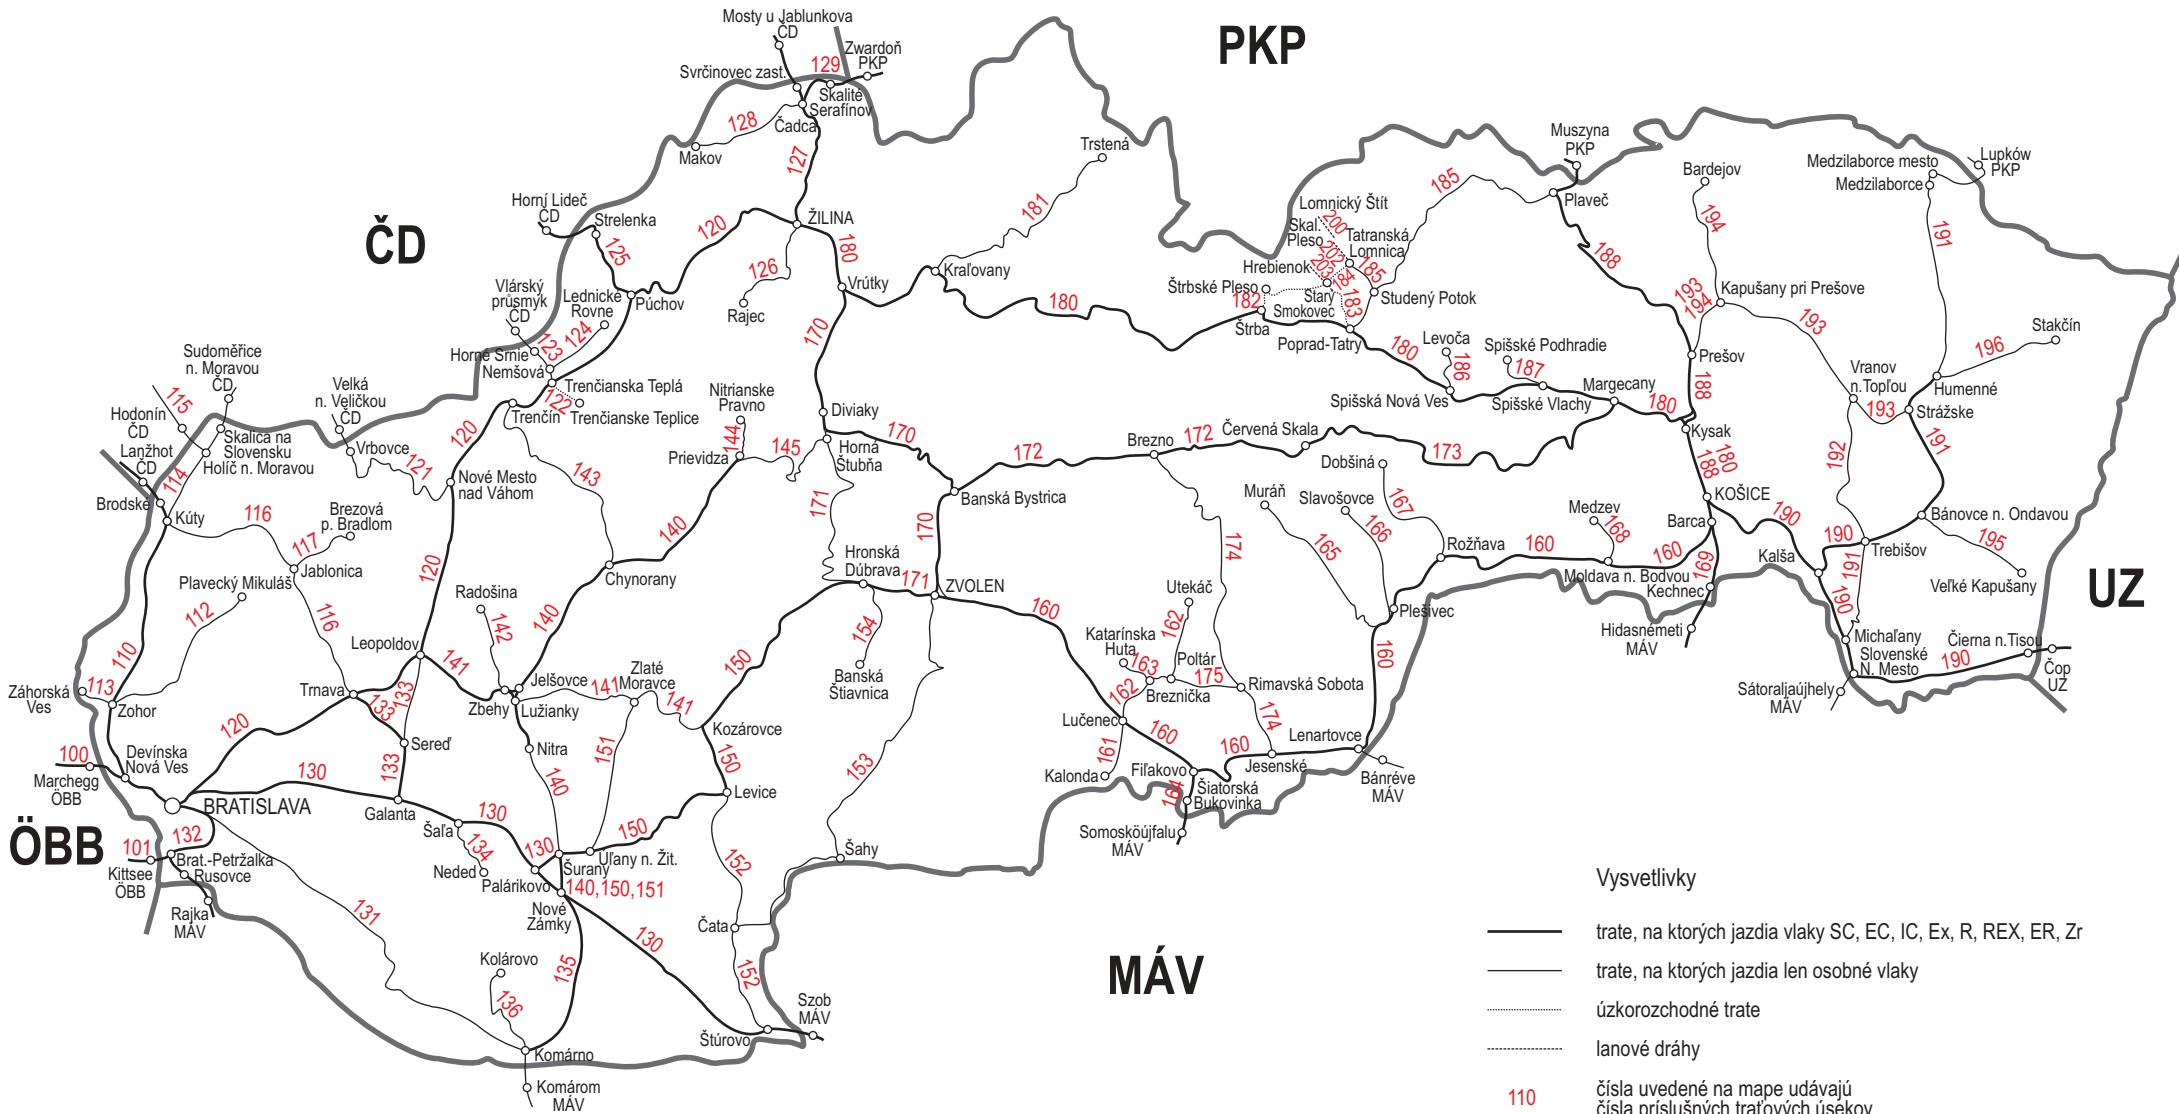

SIEŤ ŽELEZNÍC SLOVENSKEJ REPUBLIKY

Vysvetlivky

-  trate, na ktorých jazdia vlaky SC, EC, IC, Ex, R, REX, ER, Zr
-  trate, na ktorých jazdia len osobné vlaky
-  úzkorozchodné trate
-  lanové dráhy
- 110** čísla uvedené na mape udávajú čísla príslušných traťových úsekov