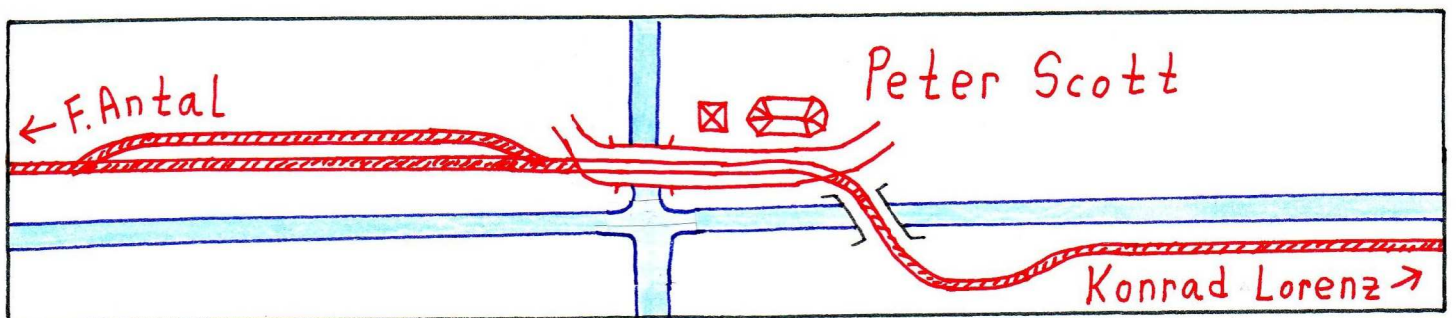

Hortobágy, Öreg-tavi kisvasút

Legenda:

-  - rozchod 1435 mm
-  - rozchod 1435 mm, vytrhané koľajnice
-  - rozchod 760 mm
-  - rozchod 760 mm, dlhodobo mimo prevádzky
-  - stanica
-  - zastávka

Stav: 27.08.2016