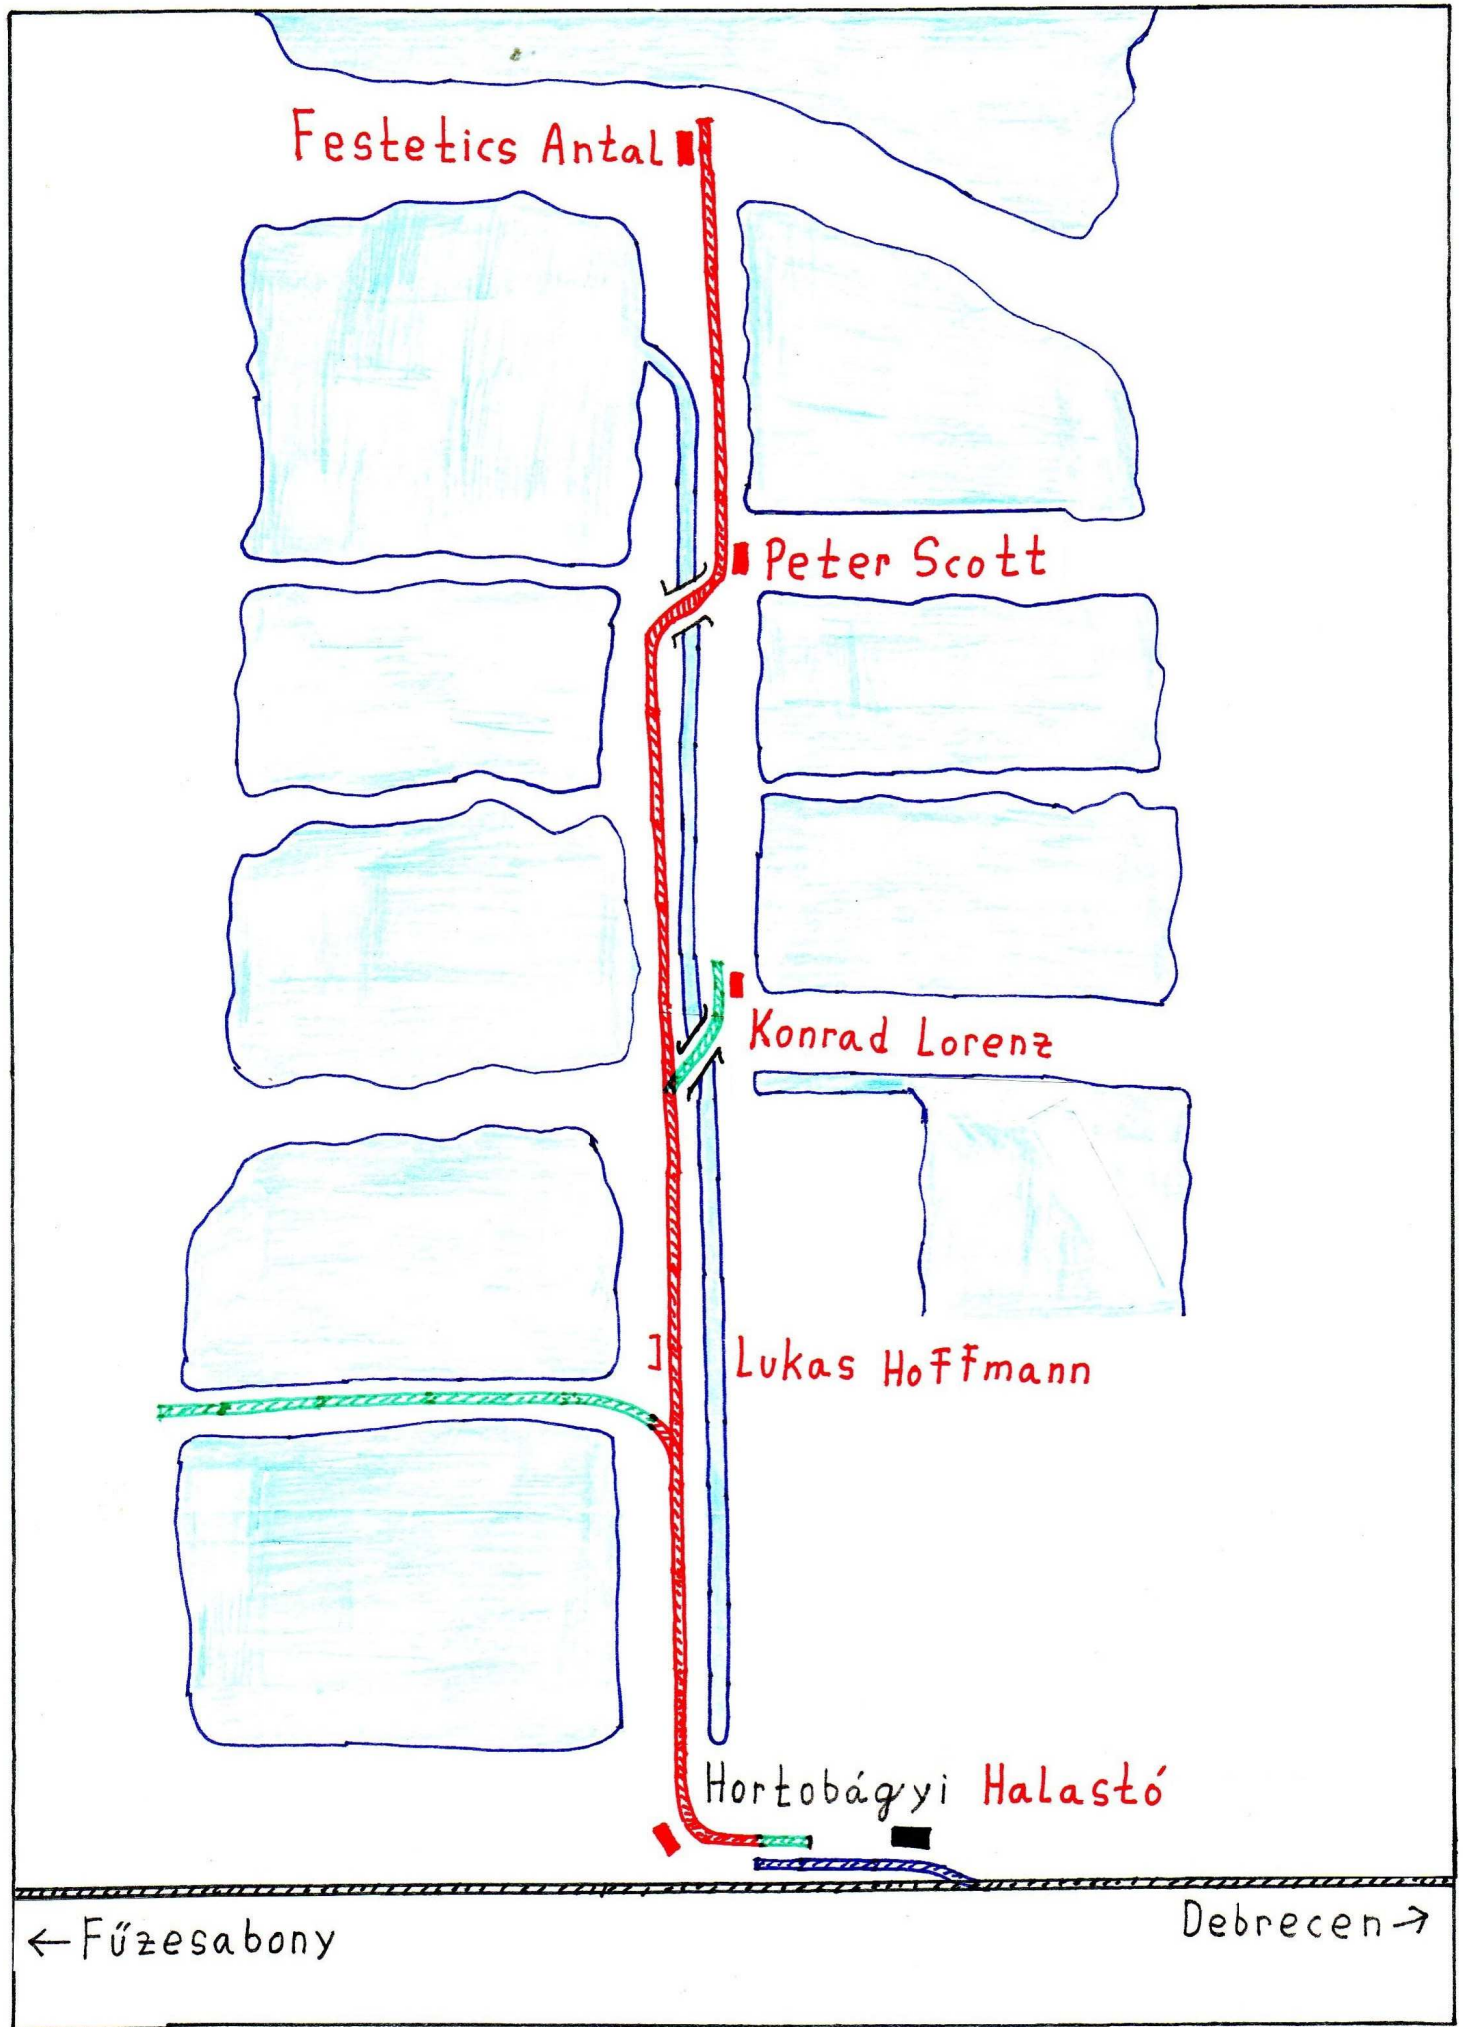

Hortobágy, Öreg-tavi kisvasút

Legenda:

-  - rozchod 1435 mm
-  - rozchod 1435 mm, vytrhané koľajnice
-  - rozchod 760 mm
-  - rozchod 760 mm, dlhodobo mimo prevádzky
-  - stanica
-  - zastávka

Stav: 27.08.2016