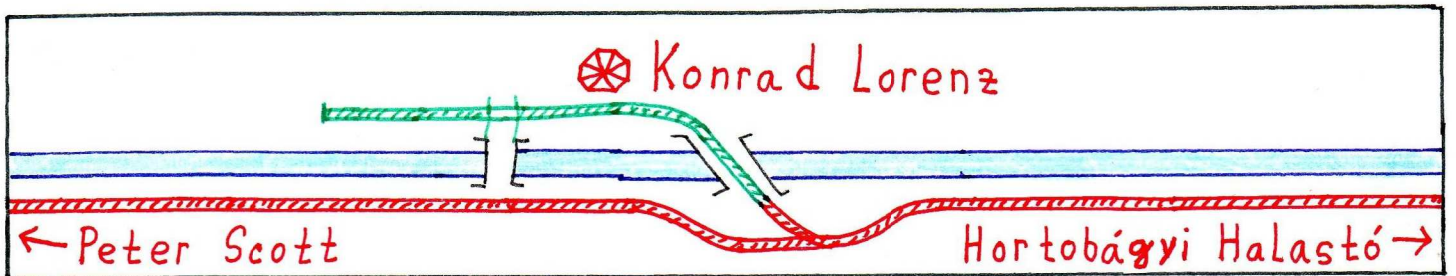

Hortobágy, Öreg-tavi kisvasút

Legenda:

-  - rozchod 1435 mm
-  - rozchod 1435 mm, vytrhané koľajnice
-  - rozchod 760 mm
-  - rozchod 760 mm, dlhodobo mimo prevádzky
-  - stanica
-  - zastávka

Stav: 27.08.2016