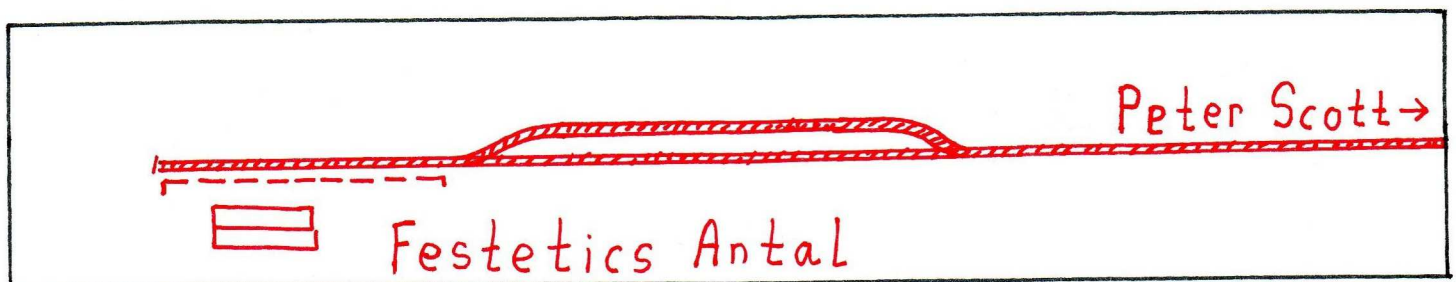

Hortobágy, Öreg-tavi kisvasút

Legenda:

-  - rozchod 1435 mm
-  - rozchod 1435 mm, vytrhané koľajnice
-  - rozchod 760 mm
-  - rozchod 760 mm, dlhodobo mimo prevádzky
-  - stanica
-  - zastávka

Stav: 27.08.2016