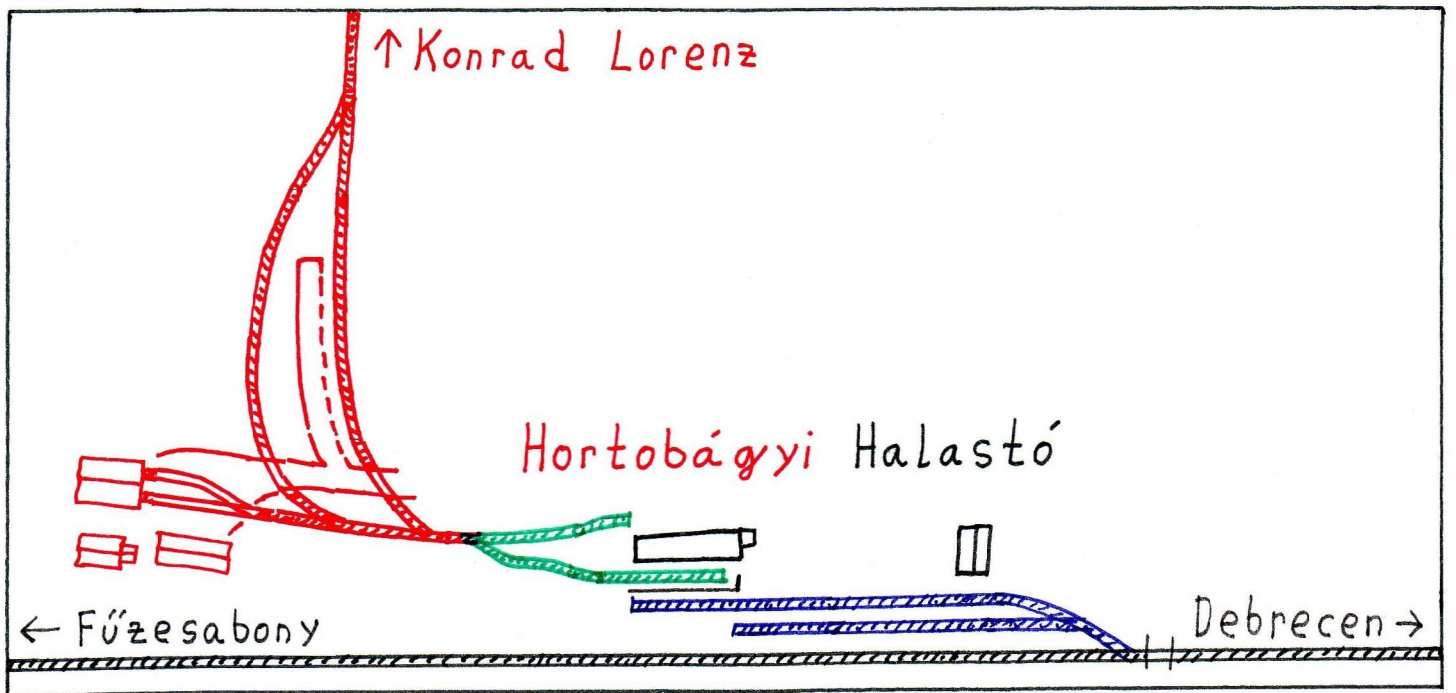

Hortobágy, Öreg-tavi kisvasút

Legenda:

-  - rozchod 1435 mm
-  - rozchod 1435 mm, vytrhané koľajnice
-  - rozchod 760 mm
-  - rozchod 760 mm, dlhodobo mimo prevádzky
-  - stanica
-  - zastávka

Stav: 27.08.2016