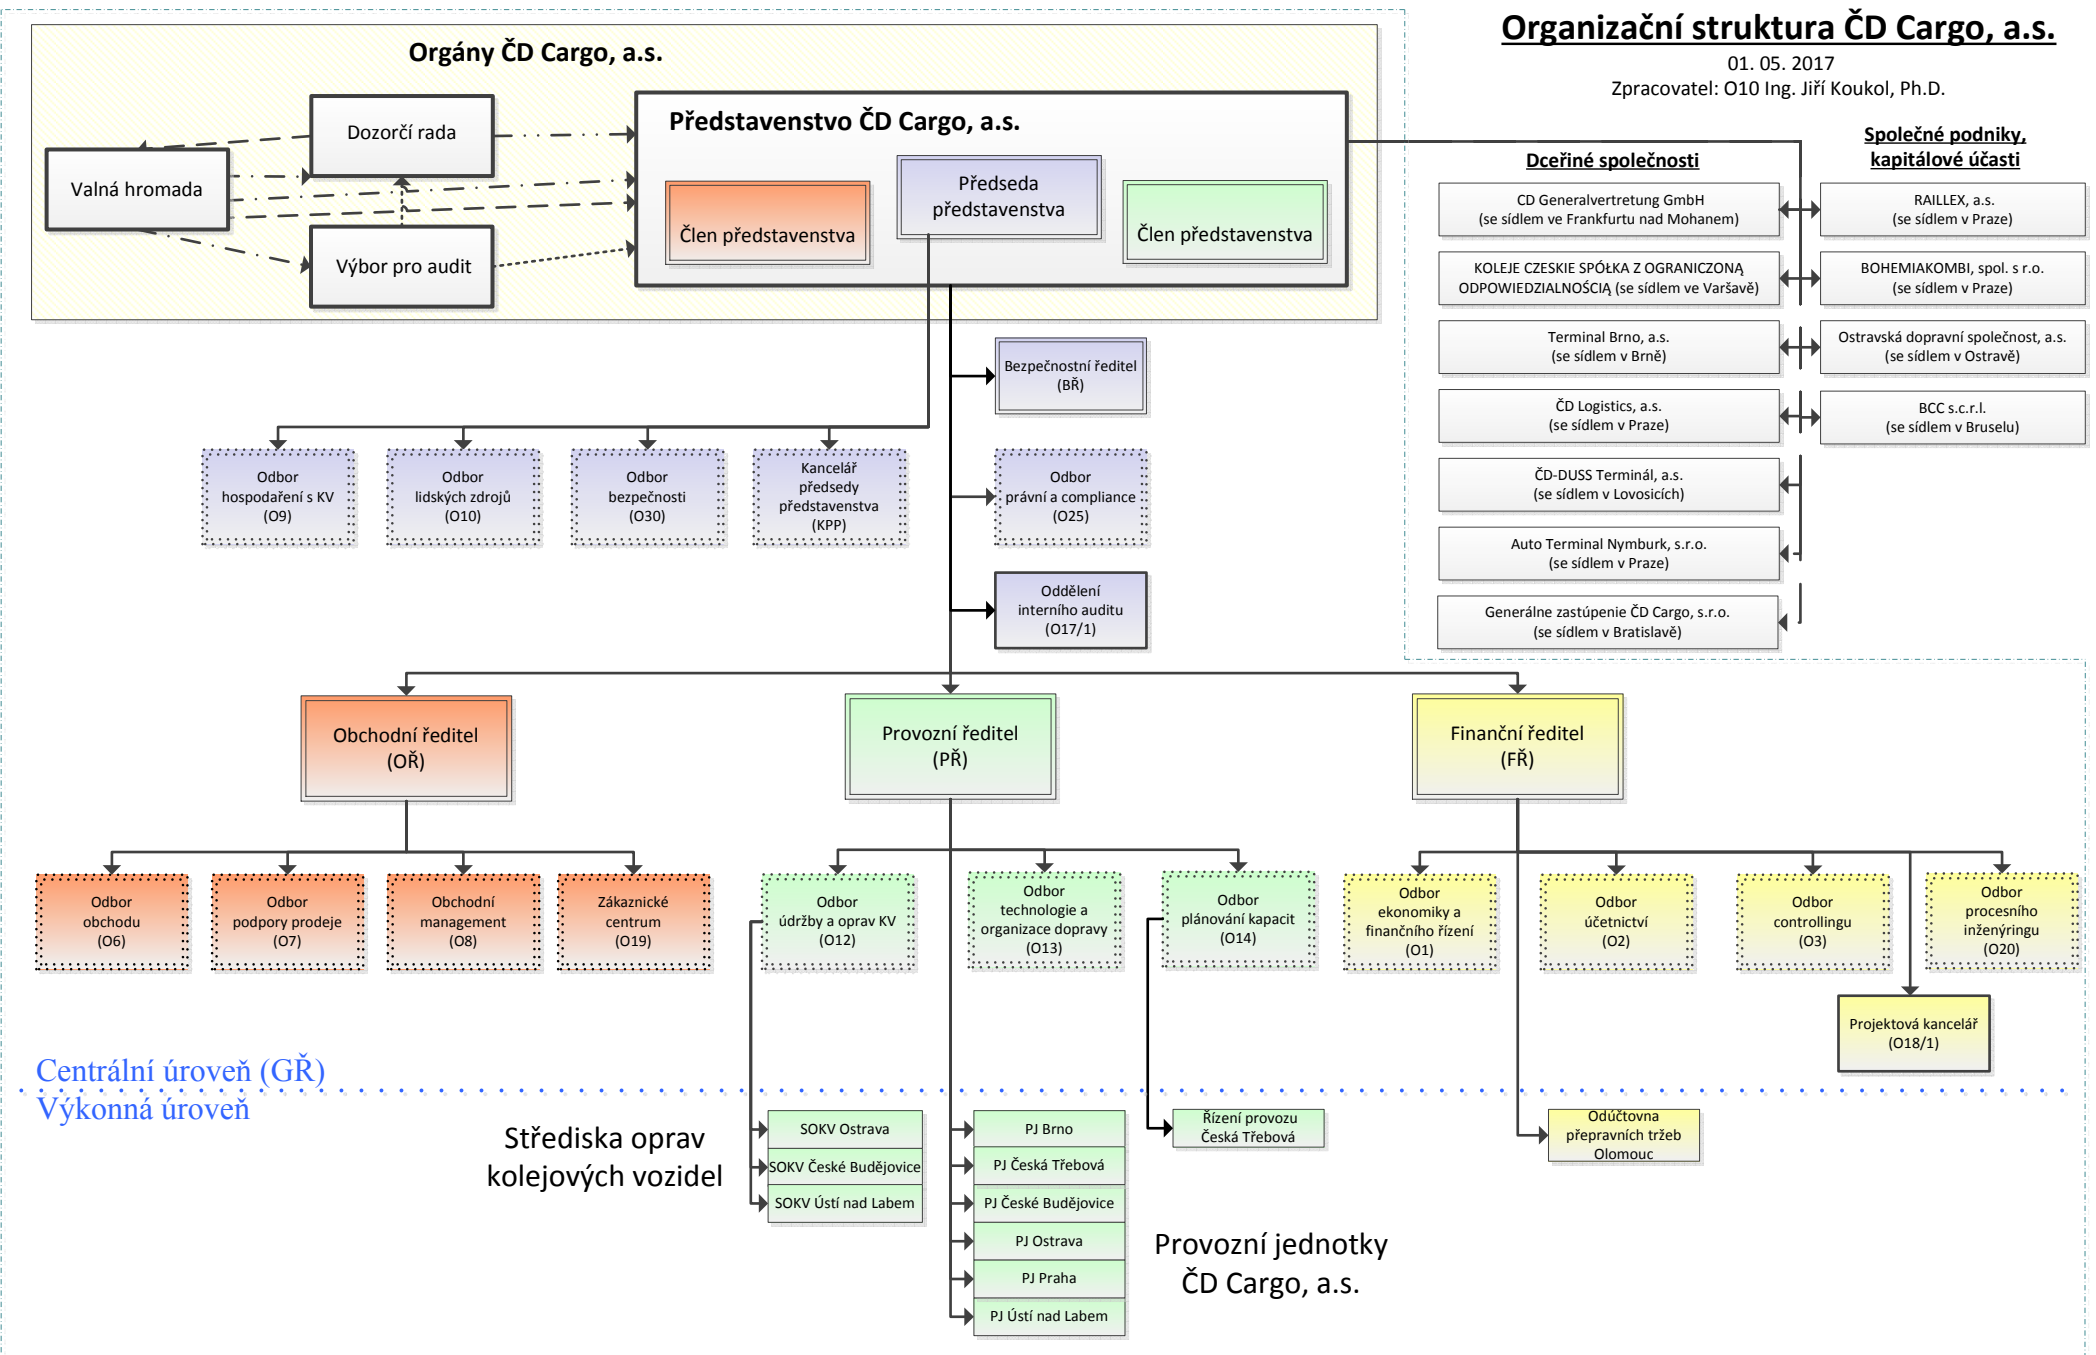

Organizační struktura ČD Cargo, a.s.

01. 05. 2017

Zpracovatel: O10 Ing. Jiří Koukol, Ph.D.

Vysvětlivky / poznámky:

Řídící vztahy